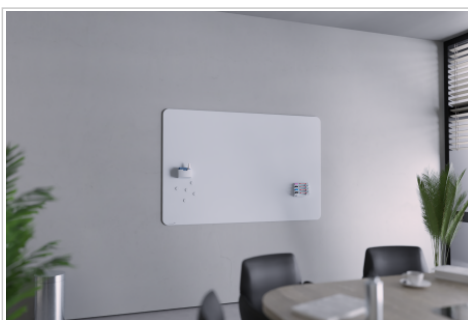

Porte-marqueurs tableau en verre chilly lake

- Porte-marqueurs magnétique pour tableaux en verre
- Peut contenir 4 marqueurs pour tableaux
- Equipée d'un aimant puissant pour pouvoir bien adhérer au tableau
- Doté d'un aimant néodyme très puissant destiné aux tableaux en verre
- Correspond aux couleurs exactes du Legamaster tableau en verre mat chilly lake
- Marqueurs non inclus

Art.No. **7-122185**

GTIN **8713797108607**